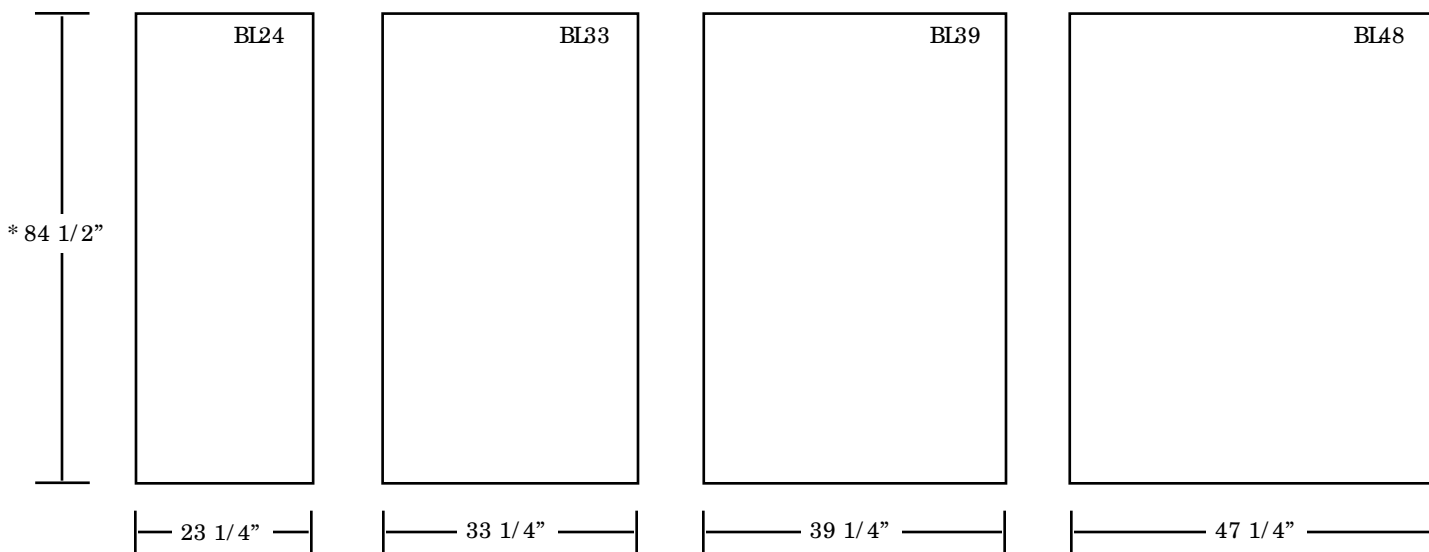

Lite Banner (Sizes 23", 33", 39", 47")

* Telescopic pole min. height: 60"

Indoor X-Ban (Size 31")

Tipod (Size 39" max. x 108" max.)

* Min. height: 66"

* Telescopic pole min. height: 40"

Send artwork via
CD-ROM, DVD, FTP