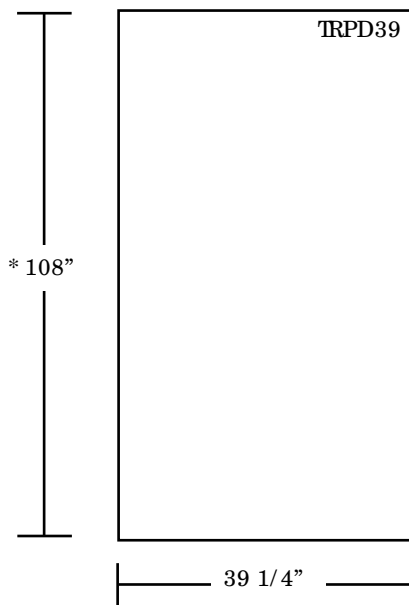

Lite Banner (Sizes 23", 33", 39", 47")

* Telescopic pole min. height: 60"

Indoor X-Ban (Size 31")

Tipod (Size 39" max. x 108" max.)

* Min. height: 66"

* Telescopic pole min. height: 40"

Send artwork via
CD-ROM, DVD, FTP